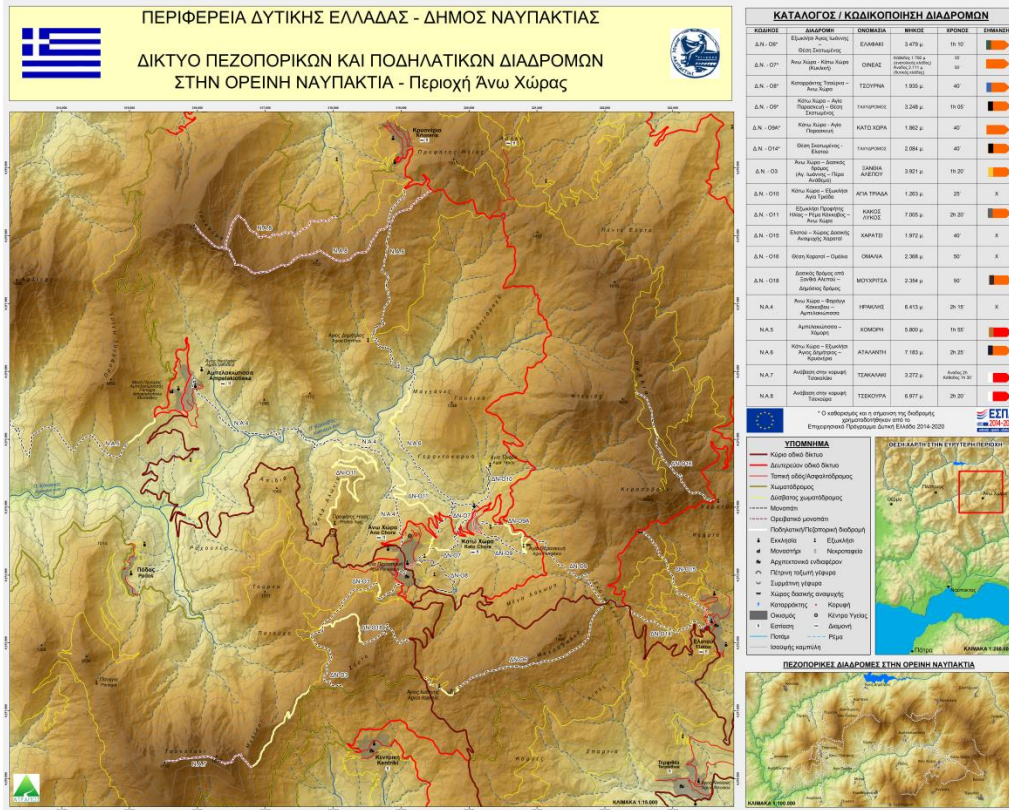

ΕΝΤΑΞΗ ΠΡΑΞΗΣ :	09-09-2016 Με την υπ' αριθμ. 3646/09-09-2016 απόφαση ένταξης της Πράξης « Δημιουργία ποδηλατικών, πεζοπορικών και ορειβατικών διαδρομών στην Ναυπακτία » με κωδικό Ο Π Σ 5001995.
ΤΙΤΛΟΣ ΠΡΑΞΗΣ :	« ΔΗΜΙΟΥΡΓΙΑ ΠΟΔΗΛΑΤΙΚΩΝ, ΠΕΖΟΠΟΡΙΚΩΝ ΚΑΙ ΟΡΕΙΒΑΤΙΚΩΝ ΔΙΑΔΡΟΜΩΝ ΣΤΗΝ ΝΑΥΠΑΚΤΙΑ »
ΦΟΡΕΑΣ ΥΛΟΠΟΙΗΣΗΣ :	ΔΗΜΟΣ ΝΑΥΠΑΚΤΙΑΣ
ΦΟΡΕΑΣ ΛΕΙΤΟΥΡΓΙΑΣ ΚΑΙ ΣΥΝΤΗΡΗΣΗΣ :	ΔΗΜΟΣ ΝΑΥΠΑΚΤΙΑΣ
ΦΟΡΕΑΣ ΧΡΗΜΑΤΟΔΟΤΗΣΗΣ :	ΠΕΡΙΦΕΡΕΙΑ ΔΥΤΙΚΗΣ ΕΛΛΑΔΑΣ
ΣΥΝΟΛΙΚΗ ΔΗΜΟΣΙΑ ΔΑΠΑΝΗ :	257.256,88 €
ΕΠΙΛΕΞΙΜΗ ΔΗΜΟΣΙΑ ΔΑΠΑΝΗ :	257.256,88 €
ΔΙΑΡΘΡΩΤΙΚΟ ΤΑΜΕΙΟ :	ΕΥΡΩΠΑΪΚΟ ΤΑΜΕΙΟ ΠΕΡΙΦΕΡΕΙΑΚΗΣ ΑΝΑΠΤΥΞΗΣ (Ε.Τ.Π.Α.)
ΣΥΝΟΠΤΙΚΗ ΠΕΡΙΓΡΑΦΗ ΦΥΣΙΚΟΥ ΑΝΤΙΚΕΙΜΕΝΟΥ ΠΡΑΞΗΣ :	<p>Το έργο αναφέρεται στην οργανωμένη διαμόρφωση δικτύου ποδηλατικών διαδρομών στις περιοχές αφενώς της Ορεινής Ναυπακτίας και αφετέρου της Δυτικής Ναυπακτίας ώστε να γίνει περισσότερο ελκυστικό στους ποδηλάτες - περιηγητές. Η οργάνωση θα γίνει με τέτοιο τρόπο ώστε να διευκολύνονται μερικές απλές δραστηριότητες αναψυχής όπως ποδηλασία, ξεκούραση και απόλαυση της φύσης και του τοπίου κ.τ.λ., με γνώμονα την αισθητική βελτίωση του τοπίου καθώς επίσης και την βελτίωση της υγείας και της αντοχής του φυσικού περιβάλλοντος, άρα και της αξίας του. Με σκοπό να γίνει πιο ελκυστικό το τουριστικό προϊόν της συγκεκριμένης εναλλακτικής δραστηριότητας προτείνεται να συμπληρωθεί η πράξη με την ανάπτυξη μιας σειράς ψηφιακών εφαρμογών που να παρέχουν στους επισκέπτες ποδηλάτες και περιηγητές της περιοχής μια σειρά από υπηρεσίες πλοήγησης, ξενάγησης και επαφής με την ιστορία και τον πολιτισμό της περιοχής πετυχαίνοντας τη σύνδεση των φυσικών διαδρομών με τις ιστορικές και πολιτιστικές διαδρομές της περιοχής, με ιδιαίτερη</p>

έμφαση στο θαλάσσιο στοιχείο.

ΣΤΟΧΟΙ :

Προστασία του περιβάλλοντος – Μετάβαση σε μία οικονομία φιλική στο περιβάλλον στην περιοχή της Περιφέρειας Δυτικής Ελλάδας.

ΕΝΗΜΕΡΩΤΙΚΟ ΥΛΙΚΟ

ΑΠΟΤΕΛΕΣΜΑΤΑ ΦΩΤΟΓΡΑΦΙΕΣ