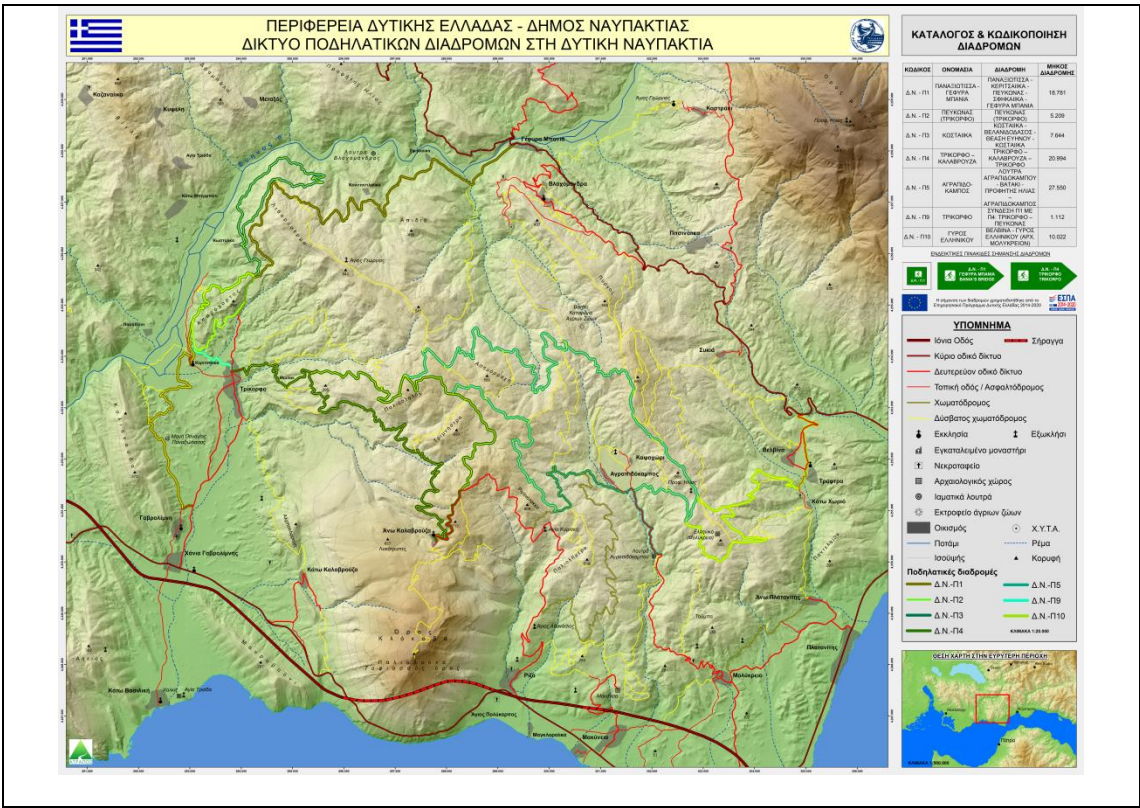

ΕΝΤΑΞΗ ΠΡΑΞΗΣ :	09-09-2016 Με την υπ' αριθμ. 3646/09-09-2016 απόφαση ένταξης της Πράξης « Δημιουργία ποδηλατικών, πεζοπορικών και ορειβατικών διαδρομών στην Ναυπακτία » με κωδικό Ο Π Σ 5001995.
ΤΙΤΛΟΣ ΠΡΑΞΗΣ :	« ΔΗΜΙΟΥΡΓΙΑ ΠΟΔΗΛΑΤΙΚΩΝ, ΠΕΖΟΠΟΡΙΚΩΝ ΚΑΙ ΟΡΕΙΒΑΤΙΚΩΝ ΔΙΑΔΡΟΜΩΝ ΣΤΗΝ ΝΑΥΠΑΚΤΙΑ »
ΦΟΡΕΑΣ ΥΛΟΠΟΙΗΣΗΣ :	ΔΗΜΟΣ ΝΑΥΠΑΚΤΙΑΣ
ΦΟΡΕΑΣ ΛΕΙΤΟΥΡΓΙΑΣ ΚΑΙ ΣΥΝΤΗΡΗΣΗΣ :	ΔΗΜΟΣ ΝΑΥΠΑΚΤΙΑΣ
ΦΟΡΕΑΣ ΧΡΗΜΑΤΟΔΟΤΗΣΗΣ :	ΠΕΡΙΦΕΡΕΙΑ ΔΥΤΙΚΗΣ ΕΛΛΑΔΑΣ
ΣΥΝΟΛΙΚΗ ΔΗΜΟΣΙΑ ΔΑΠΑΝΗ :	257.256,88 €
ΕΠΙΛΕΞΙΜΗ ΔΗΜΟΣΙΑ ΔΑΠΑΝΗ :	257.256,88 €
ΔΙΑΡΘΡΩΤΙΚΟ ΤΑΜΕΙΟ :	ΕΥΡΩΠΑΪΚΟ ΤΑΜΕΙΟ ΠΕΡΙΦΕΡΕΙΑΚΗΣ ΑΝΑΠΤΥΞΗΣ (Ε.Τ.Π.Α.)
ΣΥΝΟΠΤΙΚΗ ΠΕΡΙΓΡΑΦΗ ΦΥΣΙΚΟΥ ΑΝΤΙΚΕΙΜΕΝΟΥ ΠΡΑΞΗΣ :	<p>Το έργο αναφέρεται στην οργανωμένη διαμόρφωση δικτύου ποδηλατικών διαδρομών στις περιοχές αφενώς της Ορεινής Ναυπακτίας και αφετέρου της Δυτικής Ναυπακτίας ώστε να γίνει περισσότερο ελκυστικό στους ποδηλάτες - περιηγητές. Η οργάνωση θα γίνει με τέτοιο τρόπο ώστε να διευκολύνονται μερικές απλές δραστηριότητες αναψυχής όπως ποδηλασία, ξεκούραση και απόλαυση της φύσης και του τοπίου κ.τ.λ., με γνώμονα την αισθητική βελτίωση του τοπίου καθώς επίσης και την βελτίωση της υγείας και της αντοχής του φυσικού περιβάλλοντος, άρα και της αξίας του. Με σκοπό να γίνει πιο ελκυστικό το τουριστικό προϊόν της συγκεκριμένης εναλλακτικής δραστηριότητας προτείνεται να συμπληρωθεί η πράξη με την ανάπτυξη μιας σειράς ψηφιακών εφαρμογών που να παρέχουν στους επισκέπτες ποδηλάτες και περιηγητές της περιοχής μια σειρά από υπηρεσίες πλοήγησης, ξενάγησης και επαφής με την ιστορία και τον πολιτισμό της περιοχής πετυχαίνοντας τη σύνδεση των φυσικών διαδρομών με τις ιστορικές και πολιτιστικές διαδρομές της περιοχής, με ιδιαίτερη</p>

έμφαση στο θαλάσσιο στοιχείο.

ΣΤΟΧΟΙ :

Προστασία του περιβάλλοντος – Μετάβαση σε μία οικονομία φιλική στο περιβάλλον στην περιοχή της Περιφέρειας Δυτικής Ελλάδας.

ΕΝΗΜΕΡΩΤΙΚΟ ΥΛΙΚΟ

ΑΠΟΤΕΛΕΣΜΑΤΑ ΦΩΤΟΓΡΑΦΙΕΣ